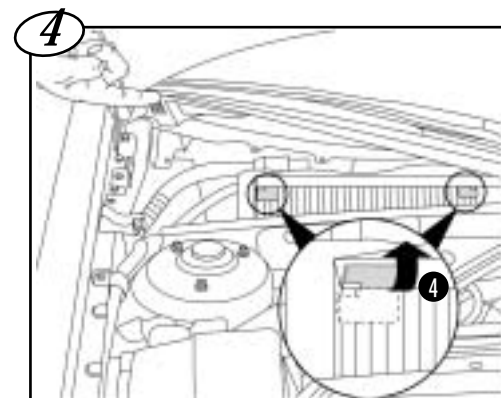

POUR/FOR

698 711

698 710

PA

CA

SAAB 9-3 A/C +/- 09/02 →

VFT 09/04 code 900 209 ©

POUR/FOR