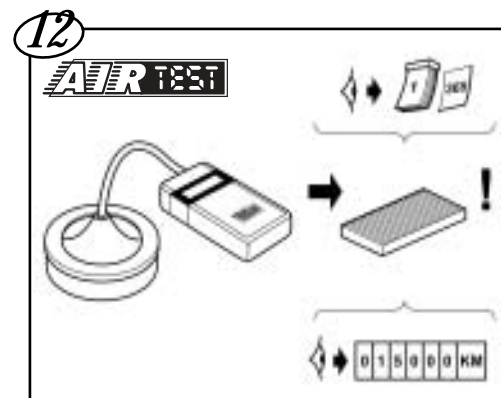

POUR/FOR

698 711

698 710

PA

CA

SAAB 9-3 A/C +/- 09/02 →

VFT 09/04 code 900 209 ©

POUR/FOR