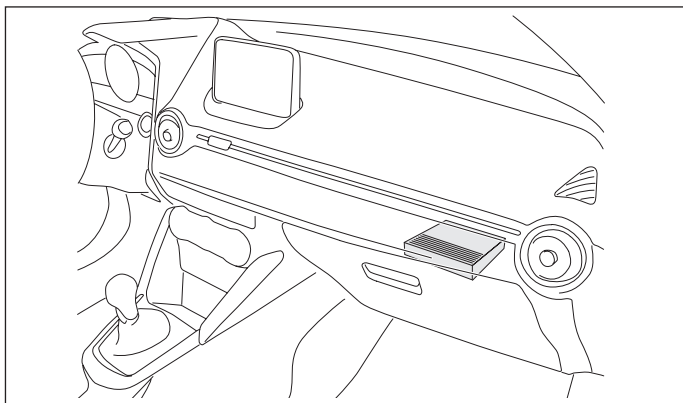

1 987 435 632

Mazda 2 [DL, DJ]

10.14 -->

Mazda CX-3 [DK]

02.15 -->

10 min.

Airflow