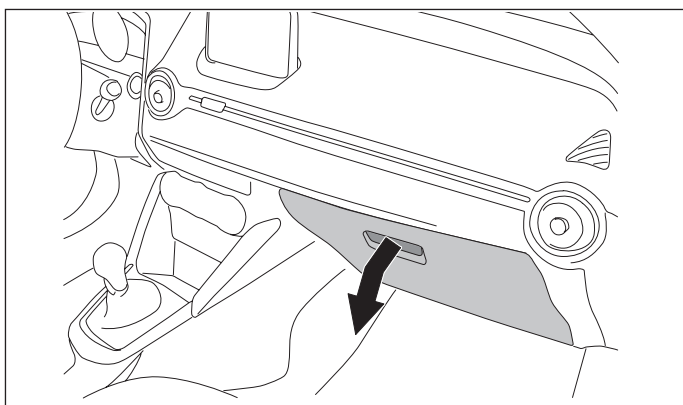

1 987 435 632

Mazda 2 [DL, DJ]

10.14 -->

Mazda CX-3 [DK]

02.15 -->

10 min.

Airflow