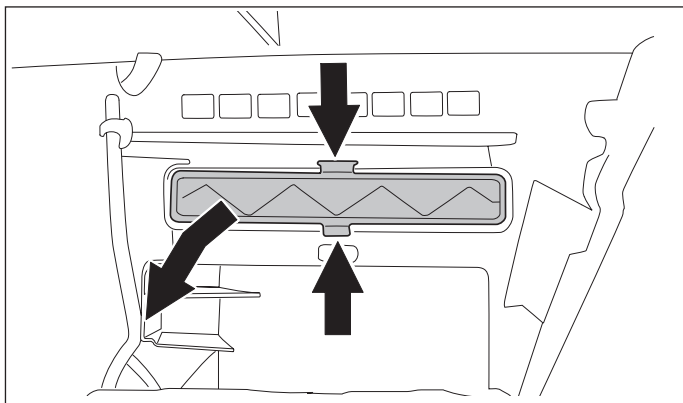

1 987 435 632

Mazda 2 [DL, DJ]

10.14 -->

Mazda CX-3 [DK]

02.15 -->

10 min.

Airflow