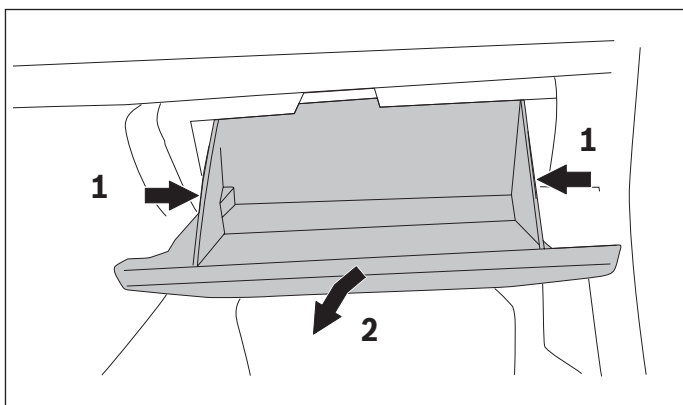

1 987 435 632

Mazda 2 [DL, DJ]

10.14 -->

Mazda CX-3 [DK]

02.15 -->

10 min.

Airflow