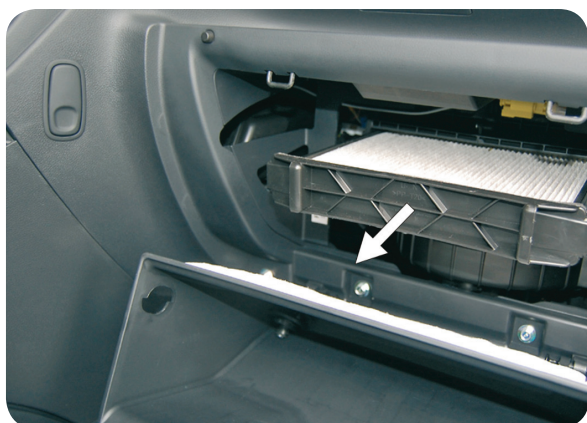

- **IT** Rimuovere con delicatezza il vecchio filtro, posizionare il nuovo filtro ed eseguire all'incontrario e in ordine inverso tutte le operazioni descritte in precedenza
- **EN** Gently remove the old filter, put in the new one and carry out the opposite to all the previously mentioned operations in the reversed order
- **PL** Ostrożnie usunąć zabrudzony filtr, następnie zamontować nowy oraz wykonać powyższe czynności w kolejności odwrotnej
- **DE** Das verschmutzte Filter vorsichtig entfernen, das neue einlegen und die oben genannten Arbeitsschritte in umgekehrter Reihenfolge durchführen
- **FR** Enlever soigneusement le filtre usagé, en installer un nouveau et réaliser les opérations mentionnées ci-dessus dans l'ordre inverse