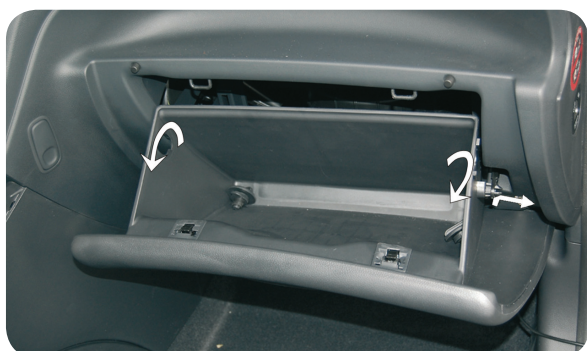

350203062300

BCF230

FILTRO ARIA ABITACOLO – ISTRUZIONI INSTALLAZIONE
CABIN AIR FILTERS – INSTALLATION INSTRUCTION
FILTRY PRZECIWPYŁKOWE – INSTRUKCJA MONTAŻU
INNENRAUMFILTER – EINBAUANLEITUNG
FILTRE ANTIPOLLEN – INSTRUCTIONS DE MONTAGE

Kia Sportage II; Hyundai Tucson

- IT** Svitare il compartimento
- EN** Unclasp the compartment
- PL** Wypiąć klipsy zabezpieczające schowek
- DE** Die Klips abknöpfen, die das Versteck absichern
- FR** Démonter les clips de protection du coffre