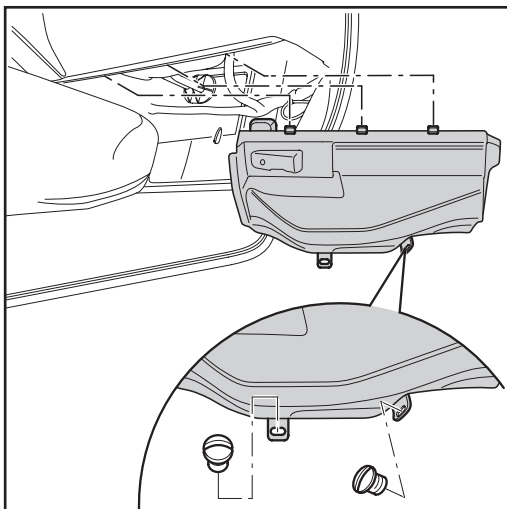

1. _____

2. _____