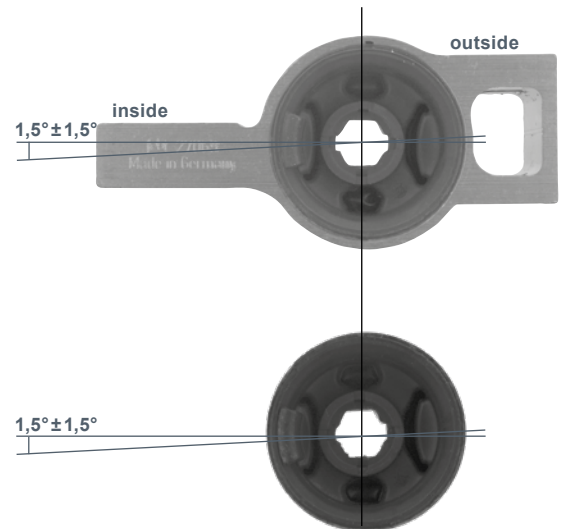

INFO

DE Einbaulage Lagerbock links

passend für Golf 5 Plattform PQ35, wie z.B.: VW Golf 5, VW Golf 6, VW Passat 5, Audi A3, Škoda Octavia, Seat Altea.

Einbaulage Konsole links

passend für Polo 9N Plattform PQ24, wie z.B.: Polo 9N, Seat Ibiza, Škoda Fabia.

EN Fitting position left bearing block

to fit Golf 5 Platform PQ35, for example: VW Golf 5, VW Golf 6, VW Passat 5, Audi A3, Škoda Octavia, Seat Altea.

Fitting position left panel

to fit Golf 5 Platform PQ24, for example: Polo 9N, Seat Ibiza, Škoda Fabia.