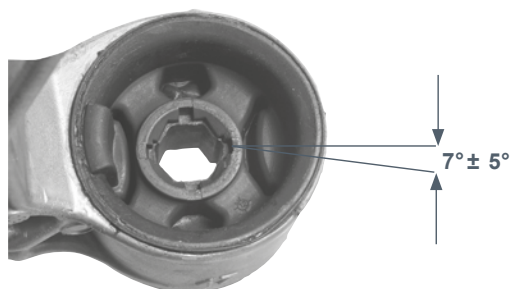

INFO

DE Einbaulage Lagerbock links

passend für Golf 5 Plattform PQ35, wie z.B.: VW Golf 5, VW Golf 6, VW Passat 5, Audi A3, Škoda Octavia, Seat Altea.

Einbaulage Konsole links

passend für Polo 9N Plattform PQ24, wie z.B.: Polo 9N, Seat Ibiza, Škoda Fabia.

EN Fitting position left bearing block

to fit Golf 5 Platform PQ35, for example: VW Golf 5, VW Golf 6, VW Passat 5, Audi A3, Škoda Octavia, Seat Altea.

Fitting position left panel

to fit Golf 5 Platform PQ24, for example: Polo 9N, Seat Ibiza, Škoda Fabia.