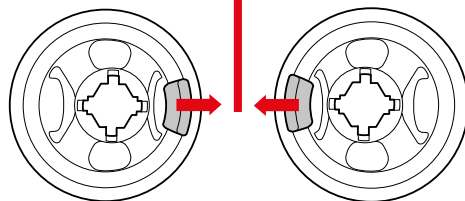

INFO

DE Einbaulage Lagerbock links

passend für Golf 5 Plattform PQ35, wie z.B.: VW Golf 5, VW Golf 6, VW Passat 5, Audi A3, Škoda Octavia, Seat Altea.

Einbaulage Konsole links

passend für Polo 9N Plattform PQ24, wie z.B.: Polo 9N, Seat Ibiza, Škoda Fabia.

EN Fitting position left bearing block

to fit Golf 5 Platform PQ35, for example: VW Golf 5, VW Golf 6, VW Passat 5, Audi A3, Škoda Octavia, Seat Altea.

Fitting position left panel

to fit Golf 5 Platform PQ24, for example: Polo 9N, Seat Ibiza, Škoda Fabia.