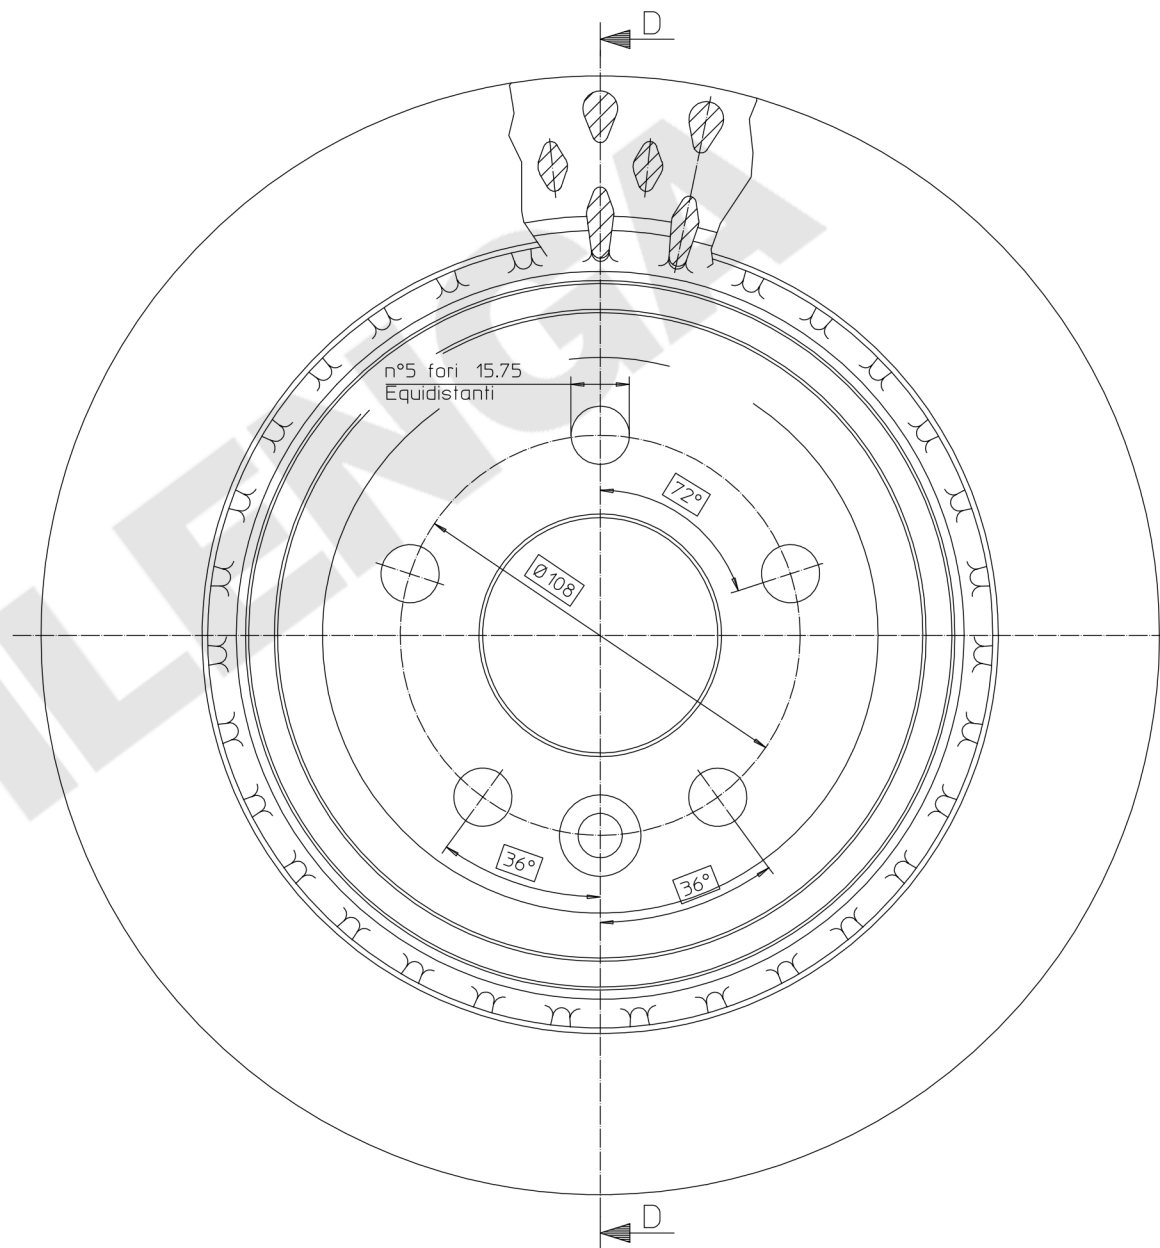

Proprietà delle Fonderie Pietro Pilenga Spa. Senza autorizzazione scritta della stessa il presente disegno non potrà essere comunicato a terzi o riprodotto (anche parzialmente). La società proprietaria tutela i propri diritti a rigore di legge

Property of FONDERIE PIETRO PILENGA SPA. This drawing cannot be copied, distributed, disclosed or used without prior written consent. All rights reserved

FONDERIE-OFFICINE
PIETRO PILENGA S.P.A.
Comun Nuovo (Bergamo) Italy

Denom.	VOLVO		Data		27/02/2009
	MIN TH 20 mm.	n° Disegno	Rif. Pilenga	Em.	
		S/7652	V581	Pe