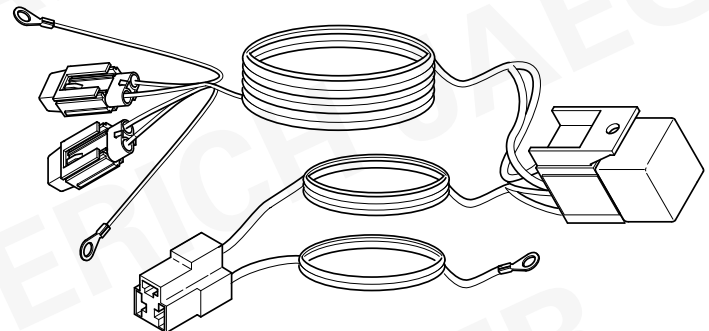

+

40

EV 6 / Ioniq 6

36

ERICH JAEGER Artikelnummer:
ERICH JAEGER part number:

721074

37

38 CHECK