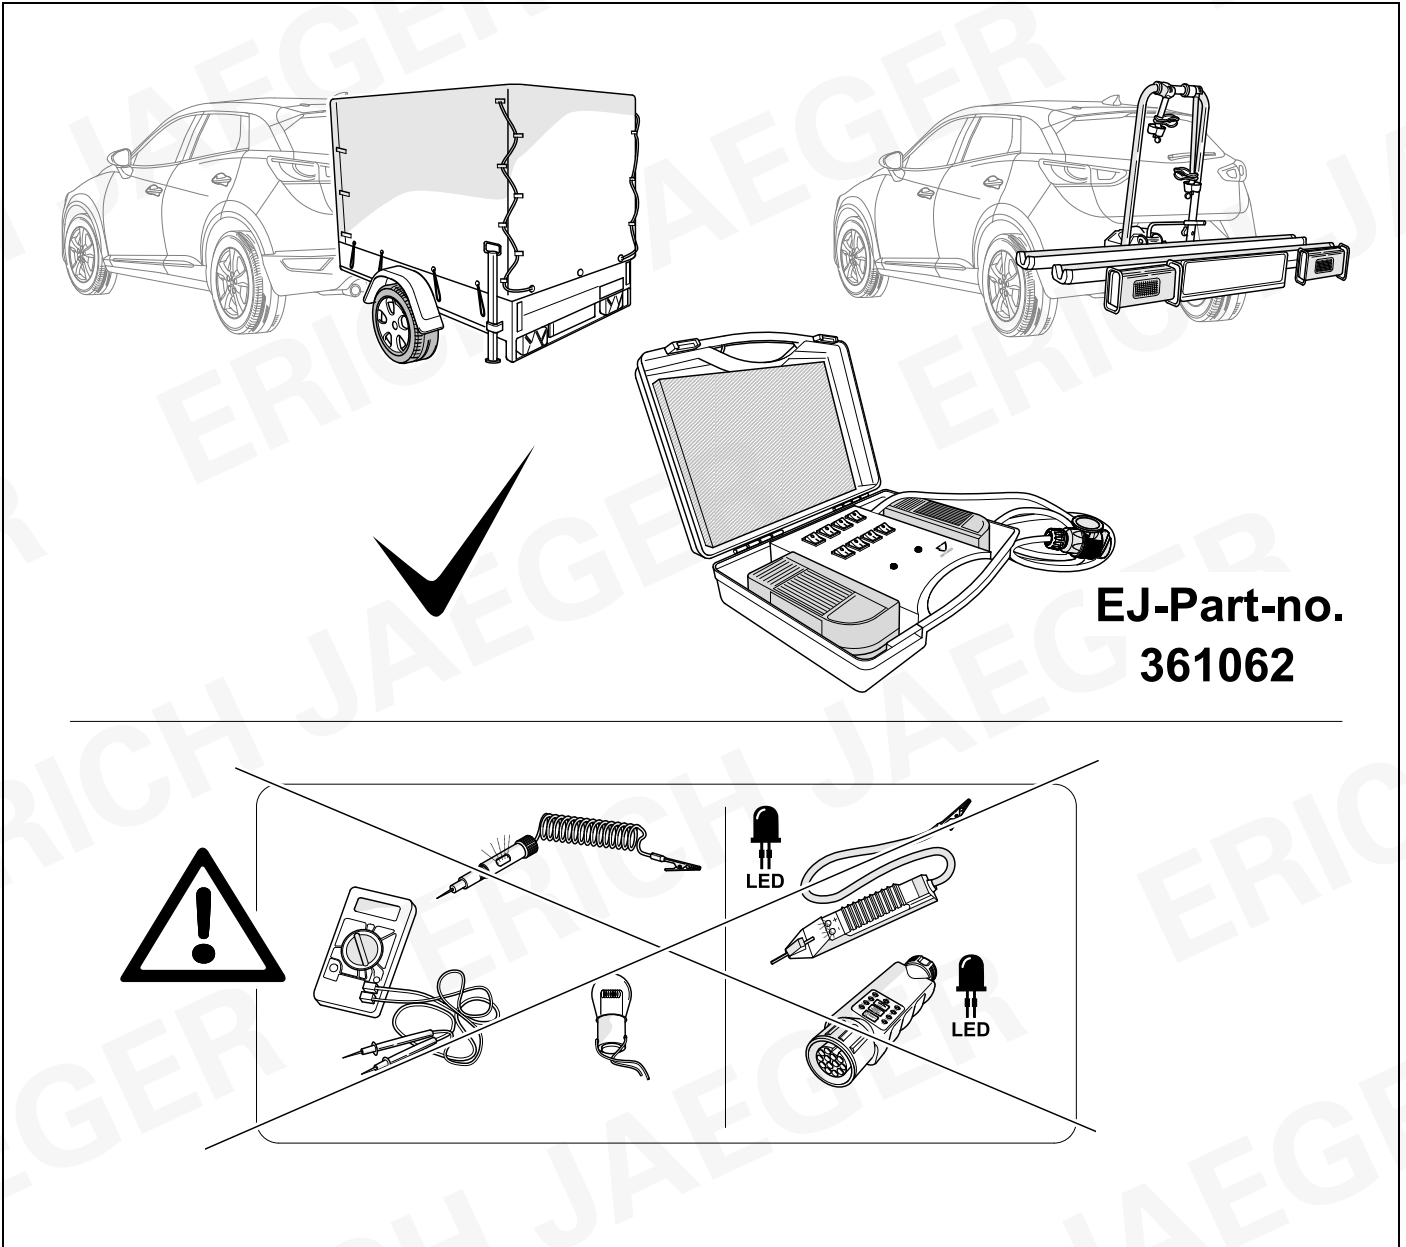

40 CHECK

41 INFORMATION

33

-

35