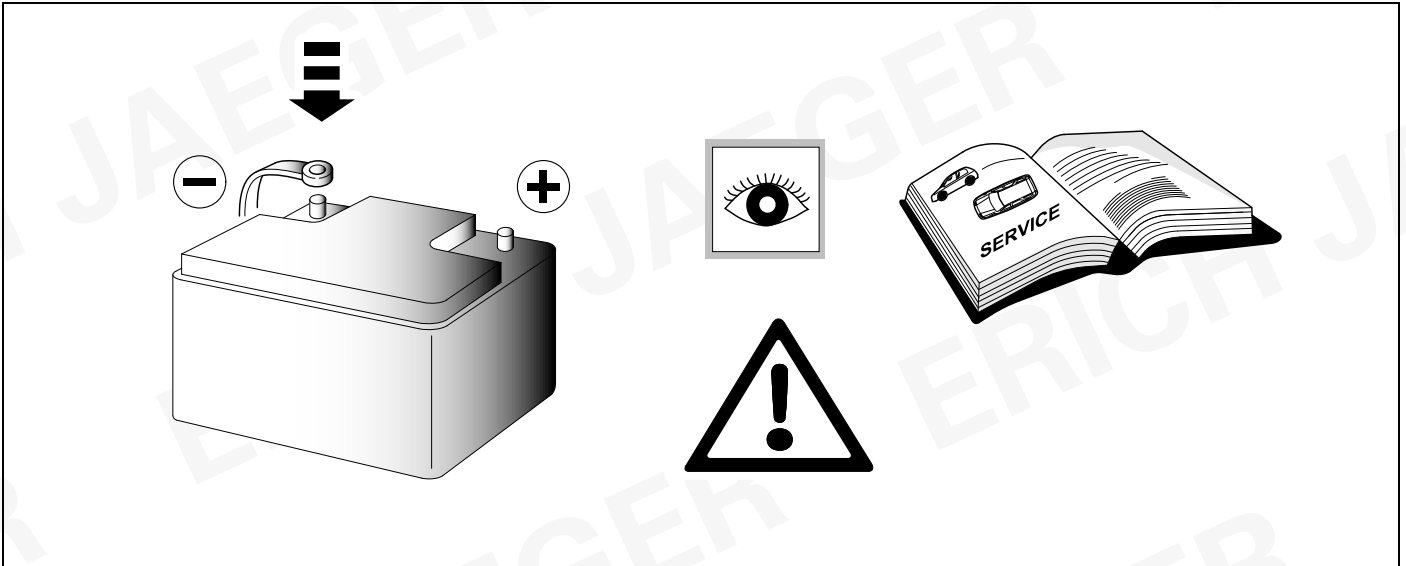

+

40

EV 6 / Ioniq 6

36

ERICH JAEGER Artikelnummer:
ERICH JAEGER part number:

721074

37

38 CHECK