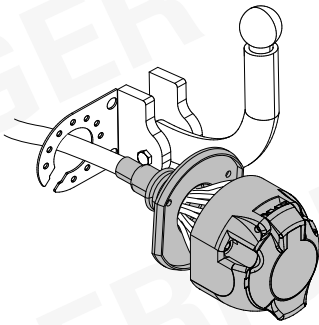

747532

Für aktuellste Version scannen
Scan for current version

13-PIN

ISO 11446

- | | |
|--|---|
| (D) Einbauanleitung | (PL) Instrukcja montażu |
| (GB) Installation instructions | (TR) Montaj talimatı |
| (F) Consignes de montage | (H) Beépítési útmutató |
| (NL) Montagehandleiding | (HR) Upute o ugradnji |
| (DK) Montagevejledning | (BUL) Инструкция за монтаж |
| (N) Monteringsinstruksjon | (RO) Instrucțiuni de montaj |
| (S) Installationsanvisning | (RU) Инструкция по монтажу и установке |
| (FIN) Asennusohje | (LT) Montavimo informacija |
| (I) Istruzioni per il montaggio | (LV) Iemontēšanas pamācība |
| (E) Instrucciones de montaje | (EST) Paigaldusjuhend |
| (P) Instruções de montagem | (SLO) Navodilo za vgradnjo |
| (GR) Οδηγίες εγκατάστασης | (SK) Montážny návod |
| (CZ) Návod k montáži | |