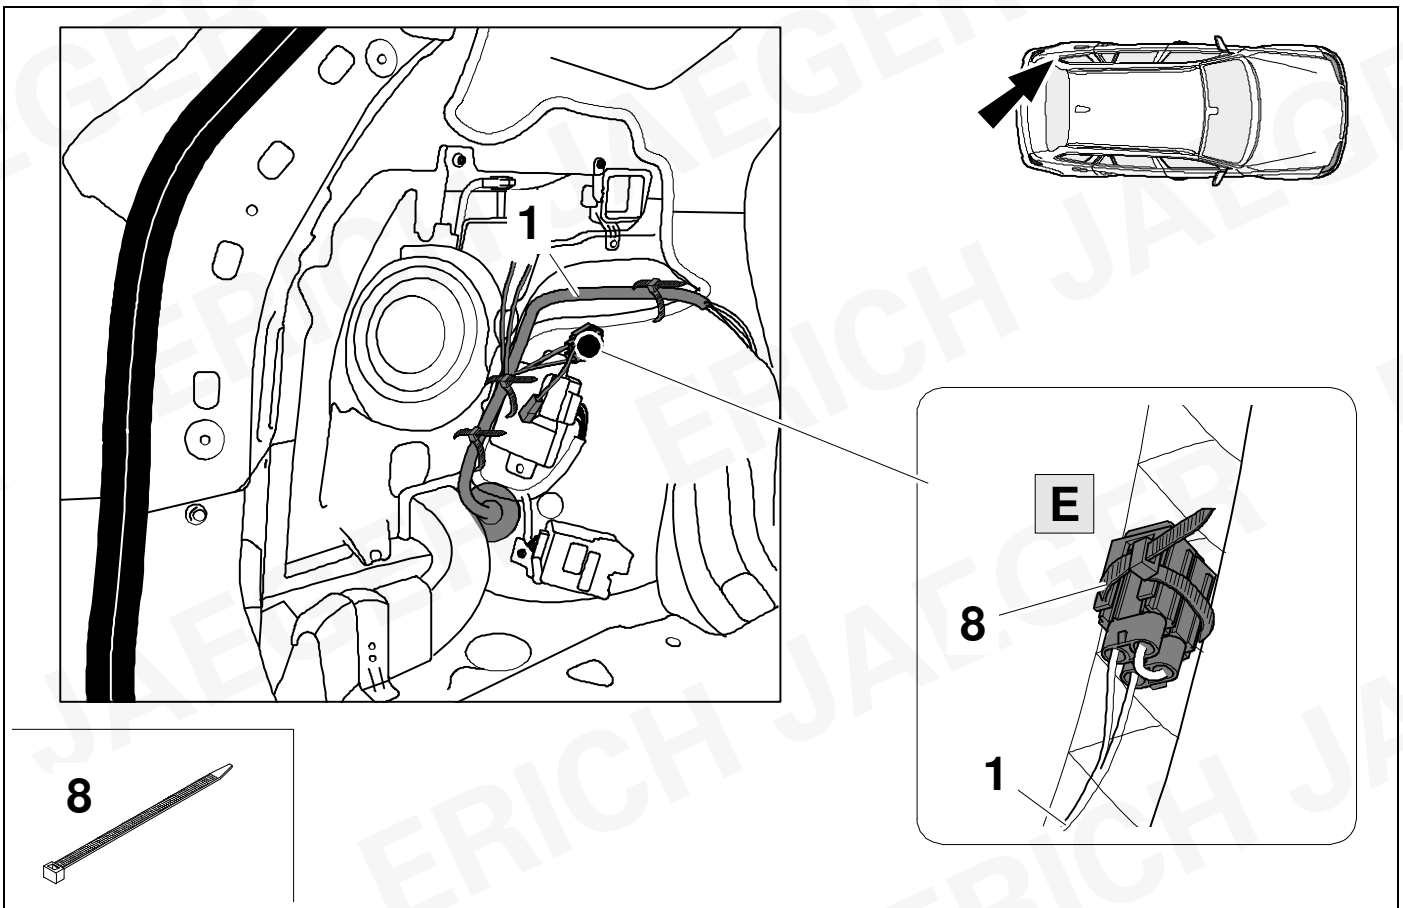

34

39

+

40

Sorento